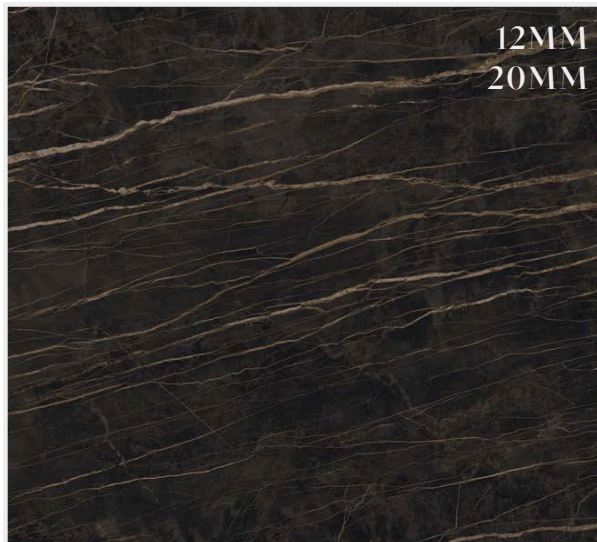

INFO@LEPAGE-STONE.FR

*Réalisation en Hado Travertino
Bianco*

OFFRE SÉLECTIONNÉE
AVEC SOIN PAR LA
LEPAGE STONE &
LAMINAM

Optez pour l'un de ses 10 coloris

Faites profiter vos clients d'un produit de
qualité supérieure, durable, inspirant,
intemporelle, tout en restant abordable.

12MM
20MM

FOKOS SALE - GROUPE 1

NEW

12MM
20MM

**TRAVERTINO BIANCO BOCCIARDATO -
GROUPE 2**

12MM
20MM

FOKOS GRAFITE - GROUPE 2

12MM
20MM

**DIAMOND CREAM NATURELE -
GROUPE 2**

12MM
20MM

MARBLE GOLD - GROUPE 2

12MM
20MM

NOIR DESIR - GROUPE 3

12MM
20MM

PATAGONIA CARESS - GROUPE 3

12MM
20MM