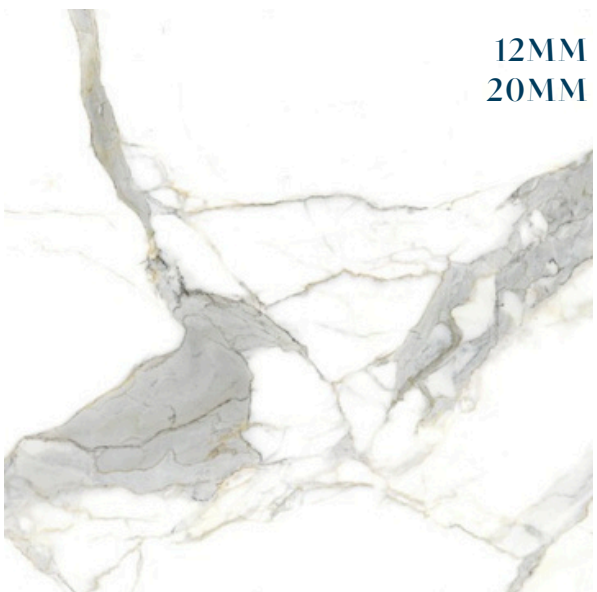

**DIAMOND CREAM NATURELE -
GROUPE 2**

12MM
20MM

MARBLE GOLD - GROUPE 2

12MM
20MM

NOIR DESIR - GROUPE 3

12MM
20MM

PATAGONIA CARESS - GROUPE 3

12MM
20MM

**CALACATTA MICHELANGELO
NATURALE - GROUPE 3**

12MM
20MM

**CALACATTA MEDICEO LUCIDATO -
GROUPE 5**

12MM
20MM

**BIANCO ASSOLUTO -
GROUPE 4**